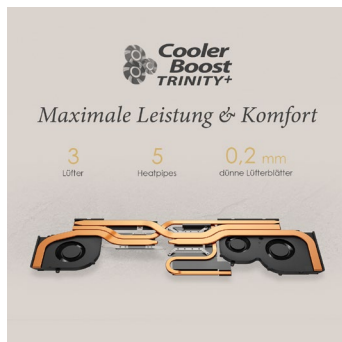

COOL BLEIBEN

Maximale Performance ohne Kompromisse bei der Ergonomie: Die »Cooler Boost Trinity+« Kühlung hält die Hochleistungskomponenten mit drei Lüftereinheiten, 0,2 mm dünnen Whirlwind-Lüfterblättern und aufwändiger Heatpipe-Technik stets auf niedriger Temperatur.