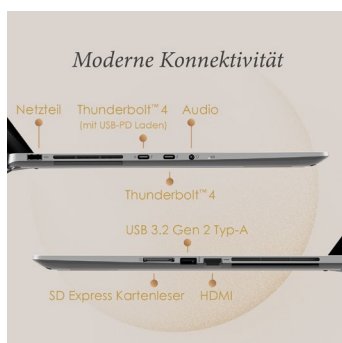

MODERNE KONNEKTIVITÄT

Zwei Thunderbolt™ 4-Anschlüsse sorgen für fortschrittlichste Konnektivität: Vom rasanten Datenaustausch mit bis zu 40 Gbit/s und USB-4.0-Kompatibilität bis hin zur Ansteuerung von 8K-Monitoren bietet der neue Standard maximale Leistung und Flexibilität.