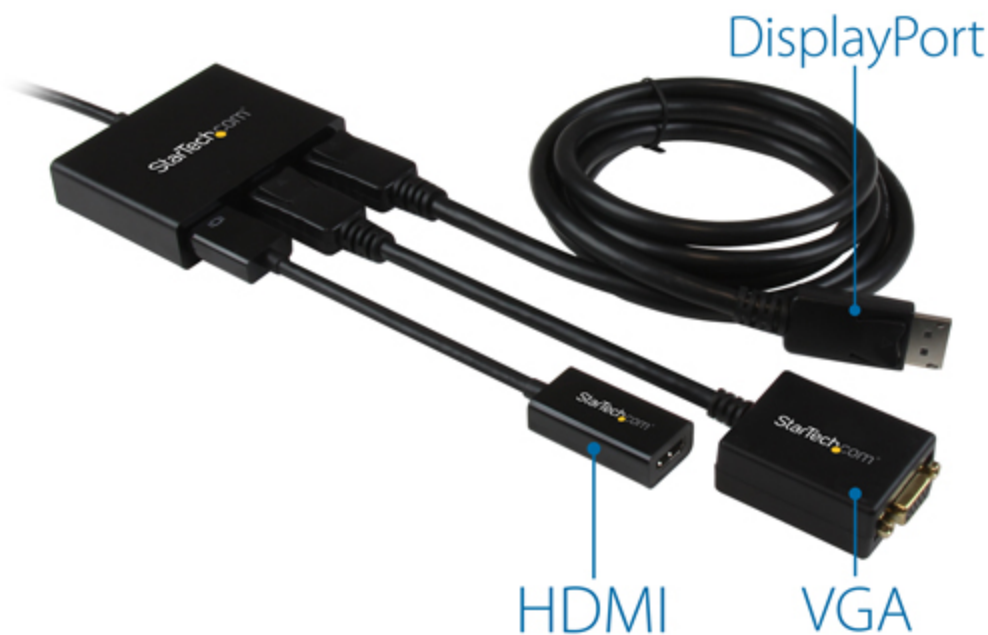

Multi Stream Transport Hub - DisplayPort 1.2 zu Triple Head DP MST Hub

StarTech ID: MSTDP123DP

Mithilfe dieses MST-Hubs können Sie drei Monitore an einen DisplayPort™ (DP) 1.2-fähigen Windows®-Laptop oder Desktopcomputer anschließen.

Erhöhen Sie die Produktivität mit mehreren Bildschirmen

Die neusten Generationen von Computern sind mobiler als je zuvor, was häufig damit einhergeht, dass weniger Videoausgänge und kleinere integrierte Bildschirme vorhanden sind. Mit diesem MST-Hub lösen Sie beide Probleme, denn Sie können drei zusätzliche Displays an Ihren Computer anschließen und so das Multitasking deutlich erleichtern.

Anschließen an jedes Display

Mit dem MST-Hub können Sie DisplayPort-Videoadapter und -Kabeladapter verwenden, mit deren Hilfe Sie HDMI-, VGA- oder DVI-Displays anschließen können. So können Sie sicher sein, dass Ihr MST-Hub mit praktisch jedem Fernseher, Monitor oder Projektor kompatibel ist. Dieser MST-Hub ist VESA- und DisplayPort-zertifiziert und unterstützt DP 1.2-fähige Systeme für eine nahtlose Integration in vorhandene Videoausrüstung.

Hinweis: Bei Verwendung mit einer DisplayPort 1.1-Videokarte dient der MSTDP123DP als Splitter und spiegelt das Videosignal automatisch auf alle Displays. Es gelten Einschränkungen bei der Auflösung.

Der MSTDP123DP unterstützt Plug and Play-Installation für eine problemlose Konfiguration und wird mit einer 2-jährigen StarTech.com-Garantie und lebenslanger kostenloser technischer Unterstützung geliefert.