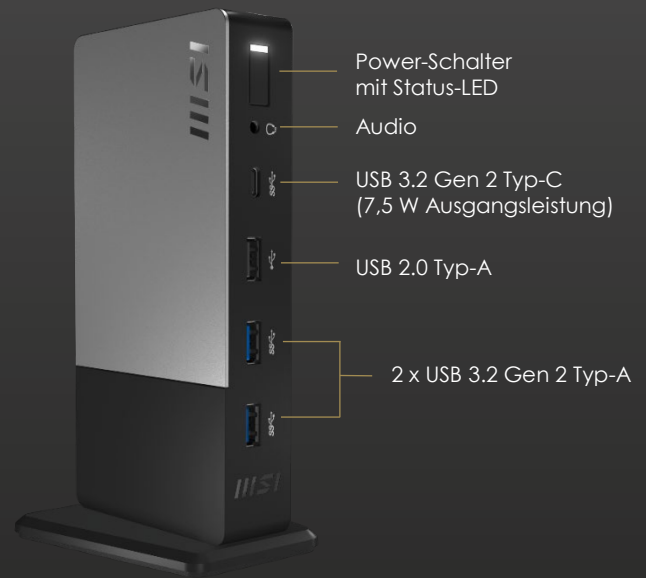

MSI™

msi

USB-C Docking Station Gen 2

Vielseitig · Praktisch · Schick

Multi-Monitor bis zu 4K-Auflösung

Kompaktes Format

100 W Ausgangsleistung

MSI USB-C DOCKING STATION GEN 2

Design

- Weckt den Laptop und Bildschirme auf Knopfdruck aus dem Stand-by
- Aufstellung liegend oder stehend mit Fuß
- Platzsparendes Format

- Vollständige Schnittstellenausstattung für alle Arbeitsgeräte und Erfordernisse*
- Bequeme Stromversorgung für den Laptop per USB-C mit bis zu 100 Watt

Ergonomie

Produktivität

- Verbindungsfreundlich: Arbeiten mit bis zu drei 4K-UHD Bildschirmen* und fünf USB-Geräten**
- Unterstützt PXE Wake-On-LAN & Mac Address Pass Through für den Business-Einsatz

* Nur bei Laptops mit Video-Ausgang über USB-C. Die Ausgabemöglichkeiten hängen vom Eingangssignal ab.
 ** Bis zu 10 Gbps Gesamtbandbreite über alle Ports.

Produktname	USB-C Docking Station Gen 2	
Artikelnummer	001P15-011	
EAN Code	4719072834524	
Verbindung mit Laptop	Schnittstelle	USB 3.2 Gen 2 Typ-C (Kabel fest verbunden, 100 cm)
	Ladefunktion	Laden per USB-PD bis 100 W *Nur für Laptops mit USB-PD Lade-Funktion
Schnittstellen	1x USB 3.2 Gen 2 Typ-C (DisplayPort komp., 5 V/3,0 A) 1x USB 3.2 Gen 2 Typ-C (5 V/1,5 A) 1x USB 3.2 Gen 2 Typ-A (5 V/1,5 A (USB-BC 1.2)) 1x USB 3.2 Gen 2 Typ-A 1x USB 2.0 Typ-A (bis zu 10 Gbps Gesamtbandbreite über alle Ports)	
Video-Ausgänge*	1x DisplayPort 1.4 1x DisplayPort 1.4 via USB 3.2 Gen 2 Typ-C (Alt Mode) 1x HDMI *Nur bei Laptops mit Video-Ausgang über USB-C (bis zu 10 Gbps Gesamtbandbreite über alle Ports)	
Audio	3,5 mm Klinke (Combo-Buchse für Headsets)	
Netzwerk	Gigabit LAN (RJ45)	
Netzteil	150 W (20 V/7,5 A, extern)	
Maße (L x B x H)	165 x 80 x 30 mm	
Gewicht	600 g (inkl. Fuß)	
Betriebssystem	Windows 10	