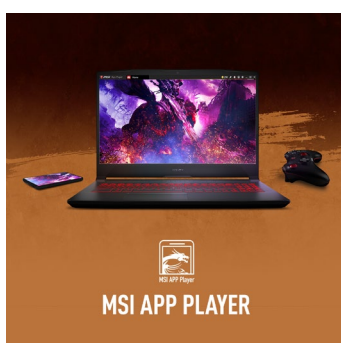

MSI APP PLAYER

Erlebe mobile Games mit höchster Performance und größerem Steuerungs-Komfort: Der MSI »App Player« holt dir deine Android-Spiele auf den Laptop für noch mehr Spielspaß und Erfolg – inklusive neuem Konsolen-Modus fürs Gaming am Fernseher.