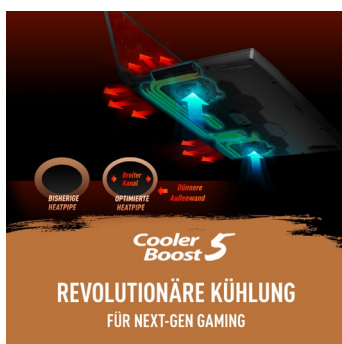

STARKE UND LEISE KÜHLUNG

Für ein cooles System – selbst wenn es im Spiel heiß hergeht: Die »Cooler Boost 5«-Kühlung arbeitet mit zwei eigenen Lüftungssystemen für Prozessor und Grafikchip und aufwändiger Heatpipe-Technik. Erst die starke Kühlleistung macht maximale Performance möglich.