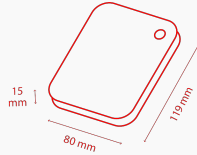

Manual

[Canvio-Ready_UM_202004.pdf](#) 

Tools

[ToshibaStorageDiagnosticTool_1.30.8920.zip](#) 

Product Specifications

Basic Specifications

Schnittstelle	USB 3.2 Gen 1 (USB 2.0-kompatibel)
Max. Übertragungsrate	~ 5,0 Gbit/s
Dateisystem	NTFS (MS Windows) * Laufwerk kann mit HFS+-Dateisystem neu formatiert werden und ist dann vollständig Mac-kompatibel.
Stromversorgung	über USB-Anschluss (max. 900 mA)

Box Content

Packungsinhalt	Canvio Ready USB 3.2 Gen 1-Kabel (Typ A auf Micro-B) Benutzerhandbuch (auf der Festplatte vorinstalliert)
-----------------------	---

Physical

Gewicht	2 TB, 1 TB: 149 g 4 TB: 217,5 g
Abmessungen	2 TB, 1 TB: 78 x 109 x 14 mm 4 TB: 78 x 109 x 19,5 mm
Gehäuse	sowohl mattes als auch glänzendes Finish

Product Range

Part number	Capacity	Color
HDTP340EK3CA	4 TB	Schwarz
HDTP320EK3AA	2 TB	Schwarz
HDTP310EK3AA	1 TB	Schwarz

Logistical Information:

Abmessungen Verpackung	111 x 38 x 141 mm
Verpackungsgewicht (brutto)	2 TB, 1 TB: 244 g 4 TB: 300 g
Abmessungen Großpackung	123 x 205 x 165 mm
Gewicht Großpackung (brutto)	2 TB, 1 TB: 1,35 kg 4 TB: 1,63 kg
Einheiten pro Großpackung	5
Abmessungen Palette	1150 x 1150 x 130 mm
Palettengewicht (netto)	22 kg
Einheiten pro Palette	1350