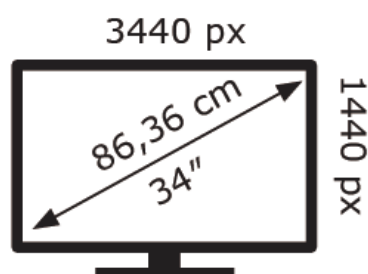

ENERG

HP, Inc.

P34hc G4(HSD-0086-A)

39 kWh/1000h

2019/2013