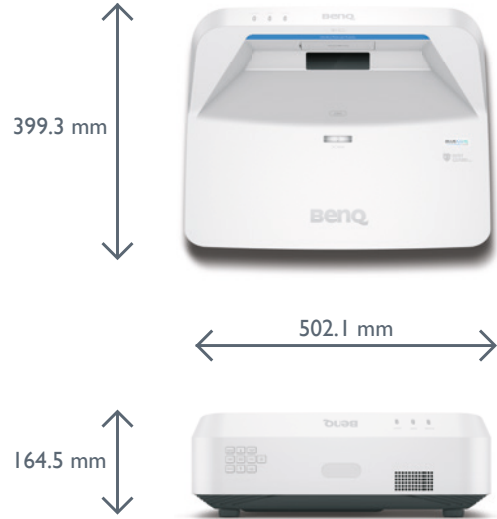

* Kontrastmessung nach Full On Full Off

** Die Lebensdauer der Lichtquelle ist abhängig von Umgebungsbedingungen sowie dem genutzten Lampenmodus. Modelländerungen und Irrtümer vorbehalten.

Ein- und Ausgänge

- ① USB Type A (5V,1.5A)
- ② Audio Input (mini jack)
- ③ Audio L/R Input (RCA)
- ④ S-Video Input
- ⑤ PC (D-sub 15pin)
- ⑥ RS232 Input (D-sub 9pin, male)
- ⑦ HDMI 1
- ⑧ HDMI 2 / MHL
- ⑨ USB Type mini B (For PointWrite module)
- ⑩ LAN (RJ45)
- ⑪ USB Type mini B (For service)
- ⑫ Kensington anti-theft lock slot
- ⑬ AC Power Jack
- ⑭ Audio Output (mini jack)
- ⑮ Composite Video Input (RCA)
- ⑯ Monitor Output (D-sub 15pin, Female)

Abmessungen

Objektivdaten

Screen size				Minimum Ceiling height	Vertical Offset	Installation distance (D)	
Diagonal (M)		Height (H)	Width (W)	H ^a	V	X ^b = 0 mm (D=a)	X ^c = 30 mm (D=a+ 30 mm)
Inch	mm	mm	mm	mm	mm	mm	mm
80	2032	1077	1723	2288	150	85	115
85	2159	1144	1831	2365	160	112	142
90	2286	1212	1939	2443	170	139	169
95	2413	1279	2046	2520	180	166	196
100	2540	1346	2154	2598	190	194	224
105	2667	1414	2262	2675	200	221	251
110	2794	1481	2369	2752	211	248	278
115	2921	1548	2477	2830	221	275	305
119	3023	1602	2563	2892	229	297	327