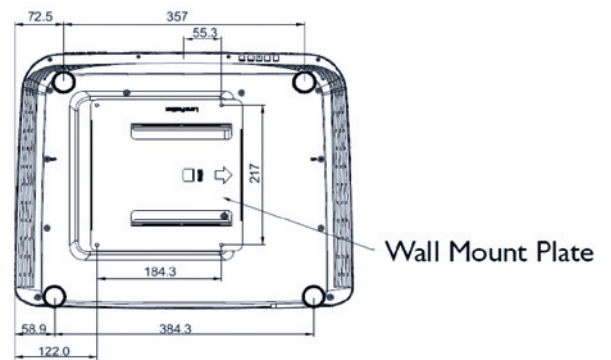

Technische Zeichnungen

Deutschland
BenQ Deutschland GmbH
Essener Straße 5
46047 Oberhausen
Deutschland
Tel.: +49 (0) 208 / 409 42-0
BenQ.de

Österreich
BenQ Deutschland GmbH
Niederlassung Österreich
Wehlstraße 27b / Stg. 2 / Top 5
1200 Wien
Tel.: +43 190 7276-0
BenQ.at

Schweiz
BenQ Deutschland GmbH
Zweigniederlassung Baden
Täferstrasse 32
5405 Baden-Dättwil
Tel.: +41 44 74399-99
BenQ.ch

©2022 BenQ Corp. Die technischen Daten können je nach Region variieren, bitte erkundigen Sie sich bei Ihrem örtlichen Händler nach den Einzelheiten. Die Eigenschaften und technischen Daten des Produkts können ohne vorherige Ankündigung geändert werden. Diese Inhalte können Firmennamen und Schutzmarken von Dritten enthalten, welche Eigentum der jeweiligen Dritten sind. Datenstand: 04/05/22/DE/AT/CH

BENQ