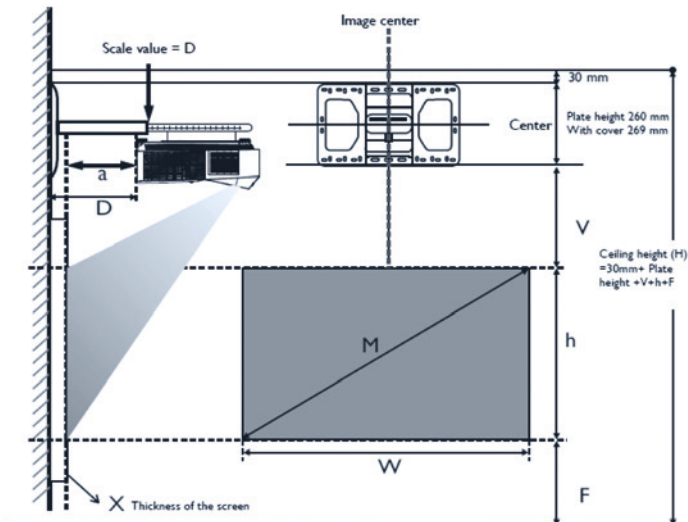

- ① USB Type A (5V,1.5A)
- ② Audio Input (mini jack)
- ③ Audio L/R Input (RCA)
- ④ S-Video Input
- ⑤ PC (D-sub 15pin)
- ⑥ RS232 Input (D-sub 9pin, male)
- ⑦ HDMI 1
- ⑧ HDMI 2 / MHL
- ⑨ USB Type mini B (For PointWrite module)
- ⑩ LAN (RJ45)
- ⑪ USB Type mini B (For service)
- ⑫ Kensington anti-theft lock slot
- ⑬ AC Power Jack
- ⑭ Audio Output (mini jack)
- ⑮ Composite Video Input (RCA)
- ⑯ Monitor Output (D-sub 15pin, Female)

Abmessungen

Objektivdaten

Screen size				Minimum Ceiling height	Vertical Offset	Installation distance (D)	
Diagonal (M)		Height (H)	Width (W)	H ^a	V	X ^b = 0 mm (D=a)	X ^c = 30 mm (D=a+ 30 mm)
Inch	mm	mm	mm	mm	mm	mm	mm
80	2032	1077	1723	2288	150	85	115
85	2159	1144	1831	2365	160	112	142
90	2286	1212	1939	2443	170	139	169
95	2413	1279	2046	2520	180	166	196
100	2540	1346	2154	2598	190	194	224
105	2667	1414	2262	2675	200	221	251
110	2794	1481	2369	2752	211	248	278
115	2921	1548	2477	2830	221	275	305
119	3023	1602	2563	2892	229	297	327