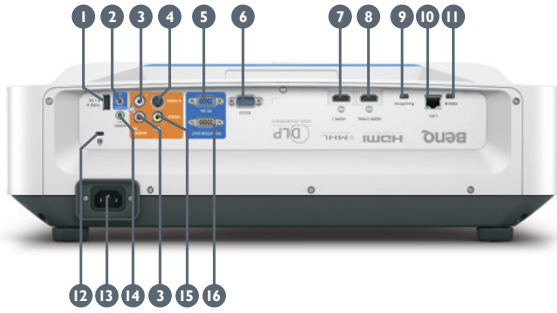

- ① USB Type A (5V,1.5A)
- ② Audio Input (mini jack)
- ③ Audio L/R Input (RCA)
- ④ S-Video Input
- ⑤ PC (D-sub 15pin)
- ⑥ RS232 Input (D-sub 9pin, male)
- ⑦ HDMI 1
- ⑧ HDMI 2 / MHL
- ⑨ USB Type mini B (For PointWrite module)
- ⑩ LAN (RJ45)
- ⑪ USB Type mini B (For service)
- ⑫ Kensington anti-theft lock slot
- ⑬ AC Power Jack
- ⑭ Audio Output (mini jack)
- ⑮ Composite Video Input (RCA)
- ⑯ Monitor Output (D-sub 15pin, Female)