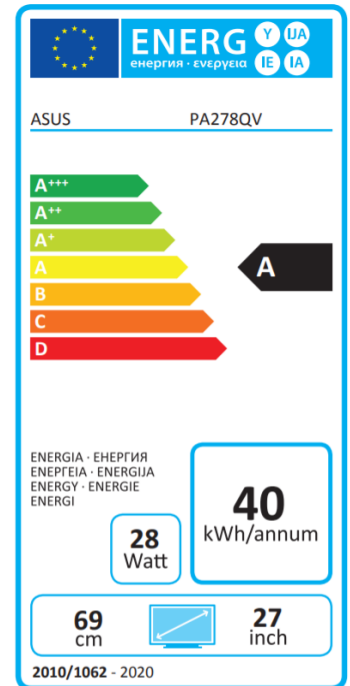

# PA278QV

<b>A</b>	Supplier's Name		ASUS
<b>B</b>	Model Name		PA278QV
<b>C</b>	Energy Efficiency Class		A
<b>D</b>	Screen Size	<b>E</b> Centimetres	68,4
		<b>F</b> Inches	27
<b>G</b>	On mode power consumption (Watt)		28
<b>H</b>	Annual On-Mode Energy Consumption* (KWh)		40
<b>I</b>	Stand-by mode Power Consumption (Watt)		<0.5W
<b>J</b>	Off mode Power Consumption (Watt)		0W (hard switch)
<b>K</b>	Screen Resolution		2560 x 1440

\*Energy consumption XYZ kWh per year, based on the power consumption of the television operating 4 hours per day for 365 days.

The actual energy consumption will depend on how the television is used.

<b>A</b>	Name des Lieferanten		ASUS
<b>B</b>	Modellbezeichnung		PA278QV
<b>C</b>	Energieeffizienzklasse		A
<b>D</b>	Bildschirmgröße	<b>E</b> Zentimeter	68,4
		<b>F</b> Zoll	27
<b>G</b>	Leistungsaufnahme im Betrieb (Watt)		28
<b>H</b>	Jährlicher Energieverbrauch (kWh)*		40
<b>I</b>	Leistungsaufnahme im Standbybetrieb (Watt)		<0.5W
<b>J</b>	Leistungsaufnahme im ausgeschalteten Zustand (Watt)		0W (hard switch)
<b>K</b>	Bildschirmauflösung		2560 x 1440

# PA278QV

<b>EAN:</b>	4718017603614
<b>PN:</b>	90LM05L1-B01370
<b>Hintergrundbeleuchtung / Paneltyp</b>	IPS
<b>Auflösung</b>	2560x1440
<b>Diagonalabmessung</b>	27"/68,5cm
<b>Kontrastverhältnis</b>	1000:1
<b>Farbunterstützung</b>	16.7M
<b>Blickwinkel</b>	178° horizontal & 178° vertikal
<b>Reaktionszeit</b>	5 ms
<b>Helligkeit</b>	350cd/m <sup>2</sup>
<b>Bildwiederholfrequenz</b>	75Hz
<b>Pixelabstand</b>	0.233 mm
<b>Abmessungen (BxHxT) / Gewicht</b>	615 x 372 x 51mm/4.96kg
<b>Schnittstellen</b>	1x DVI, 1x HDMI 1.4, 1x DisplayPort 1.2, 1x Mini DisplayPort 1.2
<b>Zubehör</b>	DVI-Kabel (optional), Mini-DisplayPort-to-DisplayPort-Kabel (optional), Audiokabel(Optional), Netzkabel, USB-Kabel (optional), Schnellstart-Anleitung, HDMI-Kabel (optional), Gewährleistungskarte, Bericht zur Farbvorkalibrierung, Willkommenskarte
<b>Zertifizierung</b>	TÜV Rheinland zertifizierte Flicker-Free und Blue Light Filter